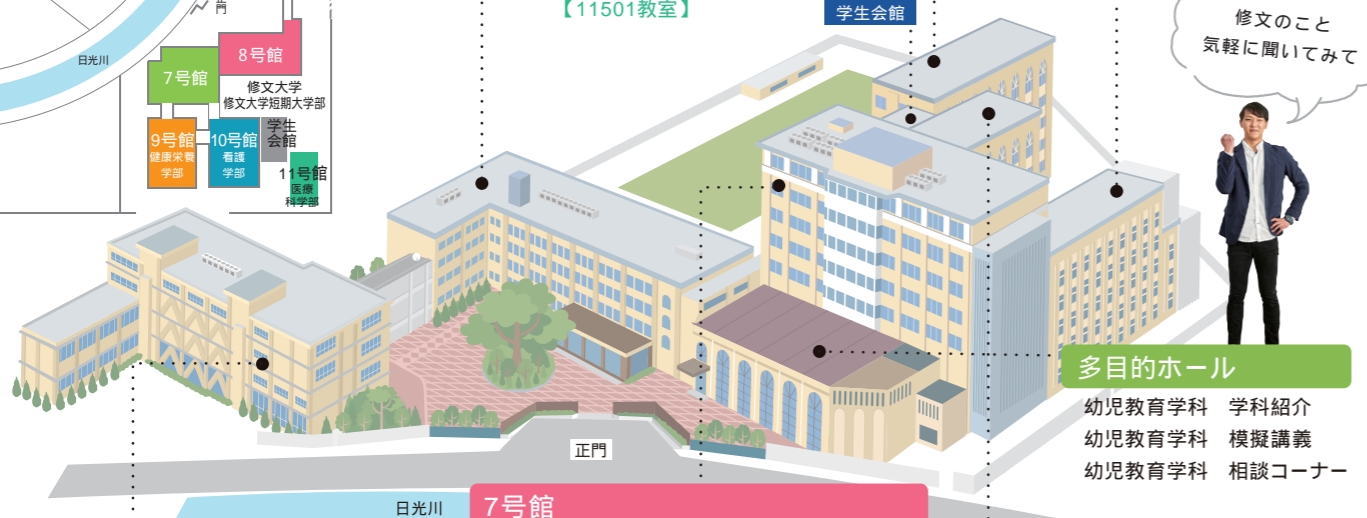

CAMPUS MAP

スタッフの先輩に何でも聞いてね

修文のこと気軽に聞いてみて

多目的ホール
 幼児教育学科 学科紹介
 幼児教育学科 模擬講義
 幼児教育学科 相談コーナー

8号館

- 1F 総合インフォメーション
- 3F 面接対策講座【8305教室】

11号館

- 1F 臨床検査学科 学科紹介&模擬講義【11101教室】
臨床検査学科 相談コーナー【11102教室】
- 2F 臨床検査学科 体験・見学【11201教室】
【11301教室】
- 5F 臨床検査学科 体験【11401教室】
【11501教室】

9号館

- 1F 管理栄養学科 サークル紹介【1階調理学実習室】
- 2F 管理栄養学科 学科紹介&ガイダンス【9208教室】
管理栄養学科 体験・見学【9208教室】
管理栄養学科 相談コーナー【9203教室】
- 3F 管理栄養学科 体験・見学【9309教室】
- 4F 臨床検査学科 見学【9402教室】
- 5F 管理栄養学科 体験【9508教室】

5号館

- 2F 製菓コース プロローグ&模擬講義【製菓実習室】
- 3F 幼児教育学科 体験【ML教室】

7号館

- 1F 生活文化学科 相談コーナー【学生ホール】
大学・短大 各種相談コーナー【学生ホール】
- 4F 生活・医療事務コース 模擬講義【秘書実務実習室】
生活・医療事務コース / オフィスカリヤコース 学科紹介【秘書実務実習室】
- 5F オフィスカリヤコース 模擬講義【7502教室】

10号館

- 1F 看護学科 学科紹介・ガイダンス【10104教室】
- 2F 看護学科 体験・見学【各実習室】
- 4F 看護学科 相談コーナー【10301教室】

面接対策講座【8305教室】

面接 12:00~12:30

学生寮見学【学生ホール】

12:15~
学生ホールに集合

学科相談コーナー

9:00~13:00
 臨床検査学科 相談コーナー【11102教室】
 看護学科 相談コーナー【10301教室】
 管理栄養学科 相談コーナー【9203教室】
 生活文化学科 相談コーナー【学生ホール】
 幼児教育学科 相談コーナー【多目的ホール】

各種相談コーナー【学生ホール】